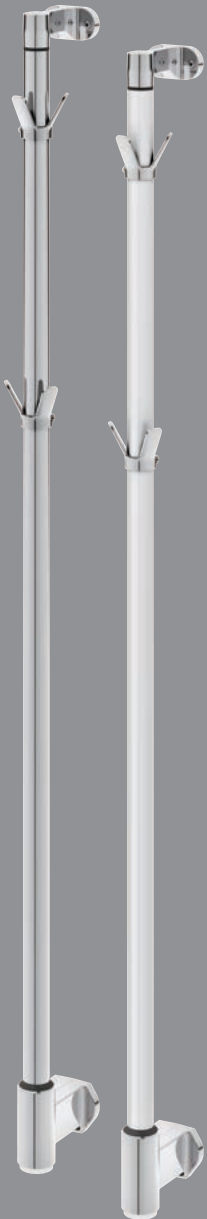

PAX®

PAX®

Pax Limbo - 瑞典原裝 典雅輕量

Momento II™ 智能電熱毛巾架新時代 -App控制.運行時間設定

通過Wireless App
將Pax Norte 排氣
扇與Momento II™
電熱毛巾架連動，
當環境濕度上升，
系統將自動啟動排
氣扇和電熱毛巾架
同步調節濕度，衛
浴空間常保乾爽舒
適，告別潮濕異味。

Pax Limbo系列毛巾架均標配
Momento II™智能功能。
讓我們一起開啟智慧生活，享
受來自瑞典的舒適衛浴生活！

Limbo	Art. nr
Chrome	3550-1
White/Chrome	3550-2

中國
Telephone:+86 (10) 67726960
E-mail:info@inventer-china.com

台灣
Telephone:+886 (7) 3870995
E-mail:retech3870995@outlook.com

大中華總代理 喬特環工事有限公司 發行印刷
版本：2020-11
我公司保留對此印刷物的最終解釋權