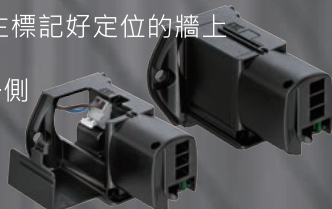

PAX®

New unique timer with exclusive features

Momento II™

Since 1945~

“Pax” 拉丁語代表“和平”。第二次世界大戰結束後，瑞典人將對和平與未來的希望轉化為創造和發展的動力，我們的創始人 Folke Andersson 在此背景下開創了 Pax AB。Pax 專注於創造健康舒適的衛浴環境，產品包含通風、電熱毛巾架、散熱器等，是歐洲相關領域的領導品牌，也是英國 Volution Group 的集團成員。

選擇 Pax Momento II™ 電熱毛巾架，您可以隨心所欲的選擇電熱毛巾架運行時間，大大的降低產品使用能耗。

Pax Momento II™ 還有許多聰明的設計，可通過智能控制改善您的居家環境品質，常保衛浴乾爽舒適！

Momento II™ 是如何運作的

您可通過電熱毛巾架上的控制按鍵或 Pax App 來控制電熱毛巾架。使用 Pax App 功能更加完備，您可依照個人需求，通過 App 設置電熱毛巾架的啟動、關閉、運行的時間。如您同時也安裝了 Pax Norte 排氣扇，還可以通過 App 連動 Pax Momento II™ 電熱毛巾架和 Pax Norte 排氣扇。比如淋浴的時候，環境濕度上升，Pax Norte 排氣扇內建的濕度感應器偵測到濕度升高到指標值，控制系統將自動啟動 Pax Norte 排氣扇與 Pax Momento II™ 電熱毛巾架，如此衛浴常保乾爽、舒適。

WallFix™ — the smart coupling housing

Momento II™ (莫凡特) 為 Pax 系列電熱毛巾的智能模塊，所有 Momento II™ 系列均搭載 WallFix™，WallFix™ 是一個可分離的電路連接器，其內部預留足夠的線路空間，可分離的設計，可以預先接電，再安裝毛巾架，使產品安裝更簡便快速。

- 1、首先將 WallFix™ 預先固定在標記好定位的牆上
- 2、連接電源
- 3、裝上毛巾架，並固定好另一側

輕鬆完成！Done!